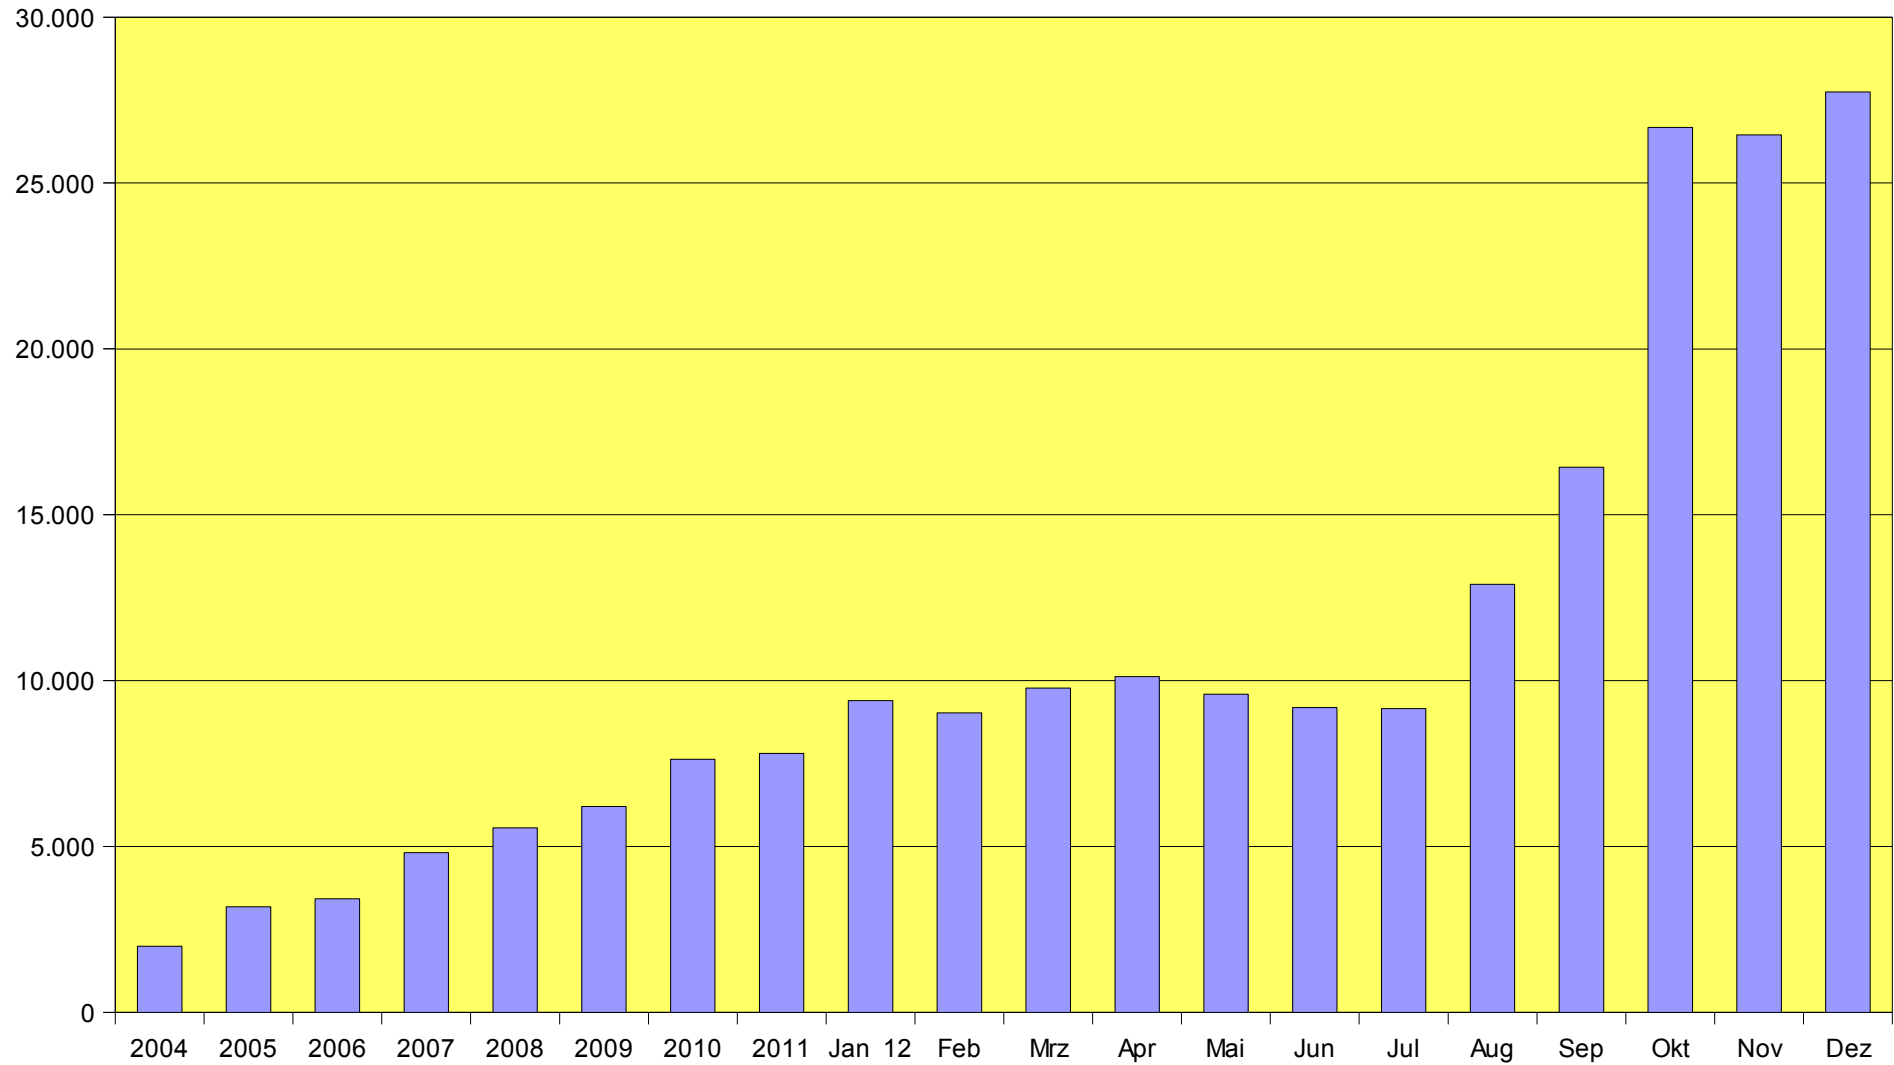

Besucher pro Monat

Besucher insgesamt: 653.999

2004	1992,42
2005	3186,35
2006	3427,13
2007	4812,33
2008	5559,67
2009	6209,58
2010	7627,42
2011	7808,92

Jan 12	9400
Feb	9032
Mrz	9779
Apr	10120
Mai	9593
Jun	9193
Jul	9160
Aug	12902
Sep	16430
Okt	26674
Nov	26447
Dez	27745